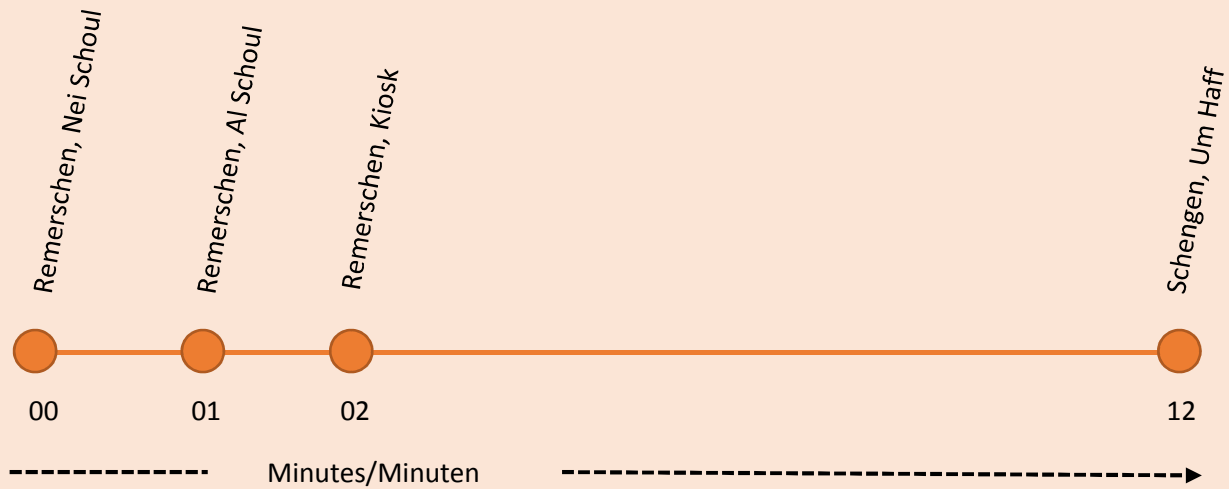

## Schengen, Um Haff

*Schultransport für Grundschüler/innen und Vorschulkinder*

*Transport scolaire pour les élèves de l'école centrale et préscolaire de Remerschen*

Lu-Ve / Mo-Fr		Sa.		Di, fér / So, Feiert.	
12	05 <sup>a</sup>				
16	00 <sup>b</sup>				