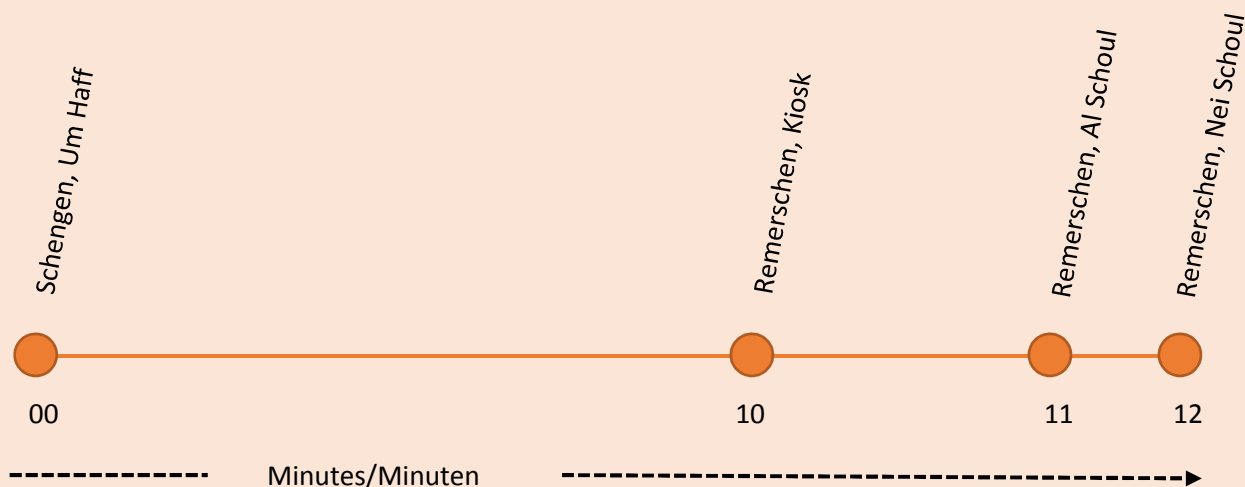

Remerschen, Nei Schoul

Schultransport für Grundschüler/innen und Vorschulkinder

Transport scolaire pour les élèves de l'école centrale et préscolaire de Remerschen

Lu-Ve / Mo-Fr		Sa.		Di, fér / So, Feiert.	
07	28 ^a				
13	48 ^b				

Burmerange, Bei der Kiirch (=> RGTR n° 185, 158, 453)

Sonderfahrt zu den RGTR-Linien für Schüler/innen der Sekundarstufen

Service spécial pour les élèves de l'enseignement secondaire aux lignes de RGTR

Lu-Ve / Mo-Fr		Sa.		Di, fér / So, Feiert.	
06	10 ^a				
06	35 ^a				
07	10				